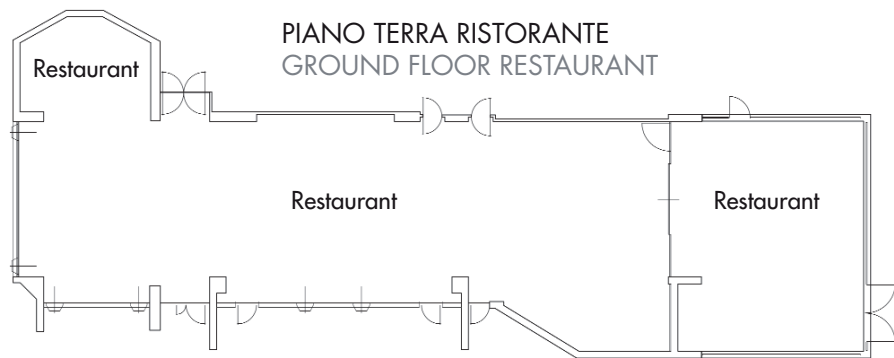

G. Marconi (BLQ) - 5 km
G. Marconi (BLQ) - 5 km

BolognaFiere - 100 mt
Exhibition Centre - 100 mt

Bologna Centrale - 1,5 Km
Bologna Centrale - 1,5 Km

Tangenziale uscita n. 7 - 700 mt
Highway exit n. 7 - 700 mt