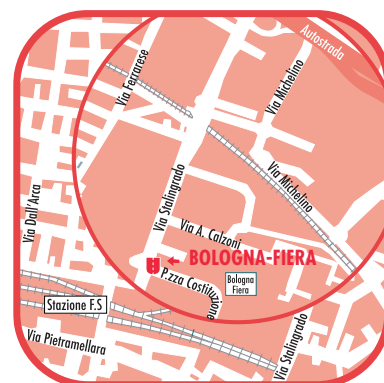

UNAWAY Hotel Bologna-Fiera

L'UNAWAY Hotel Bologna Fiera è una struttura moderna e funzionale situata in posizione strategica vicino alla Fiera, al Centro Congressi e a soli 2 km dal centro storico di Bologna. Le 162 camere, recentemente rinnovate, sono modernamente arredate e dotate di ogni comfort. L'American bar offre un'ampia scelta di cocktail mentre il ristorante propone piatti tipici della cucina emiliana. La sala fitness è a disposizione degli ospiti per l'allenamento.

L'hotel, ideale per eventi e convegni, dispone inoltre di 7 sale meeting in grado di accogliere fino a 350 delegati.

UNAWAY Hotel Bologna Fiera is a modern building strategically located close to the Trade Fair district and the Congress Centre, and just 2 Km away from Bologna city centre. The 162 rooms have just been refurbished with contemporary and comfortable furniture. The hotel features an American bar and a restaurant renowned for the typical Bolognese cuisine. The fitness room is at guests' disposal for training.

una.bolognafiera@unawayhotels.it

www.unawayhotels.it

Numero verde - Italia

Toll free number - Italy

800 606162

Numero verde internazionale

International toll free number

00 800 11211233 (from France - Germany - Spain - UK)

G. Marconi (BLQ) - 5 km
G. Marconi (BLQ) - 5 km

BolognaFiere - 100 mt
Exhibition Centre - 100 mt

Bologna Centrale - 1,5 Km
Bologna Centrale - 1,5 Km

Tangenziale uscita n. 7 - 700 mt
Highway exit n. 7 - 700 mt