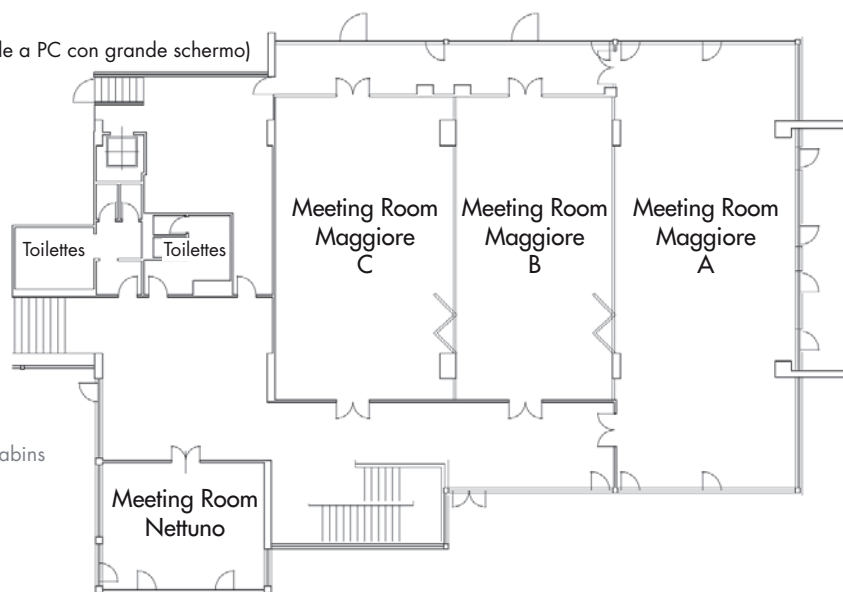

G. Marconi (BLQ) - 5 km
G. Marconi (BLQ) - 5 km

BolognaFiere - 100 mt
Exhibition Centre - 100 mt

Bologna Centrale - 1,5 Km
Bologna Centrale - 1,5 Km

Tangenziale uscita n. 7 - 700 mt
Highway exit n. 7 - 700 mt