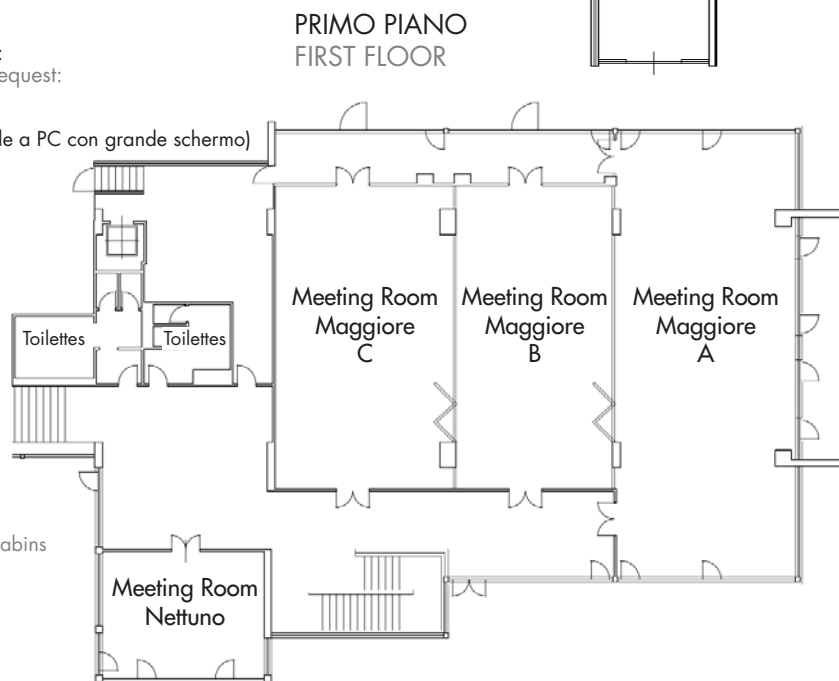

Bologna Centrale - 1,5 Km
Bologna Centrale - 1,5 Km

Tangenziale uscita n. 7 - 700 mt
Highway exit n. 7 - 700 mt

Attrezzature standard:
Standard meeting equipment:

- Lavagna luminosa
Overhead projector
- Lavagna a fogli mobili
Flip Charts
- Schermo
Screen
- Blocco note e penna
Notepad and pen
- Hospitality desk
Hospitality desk