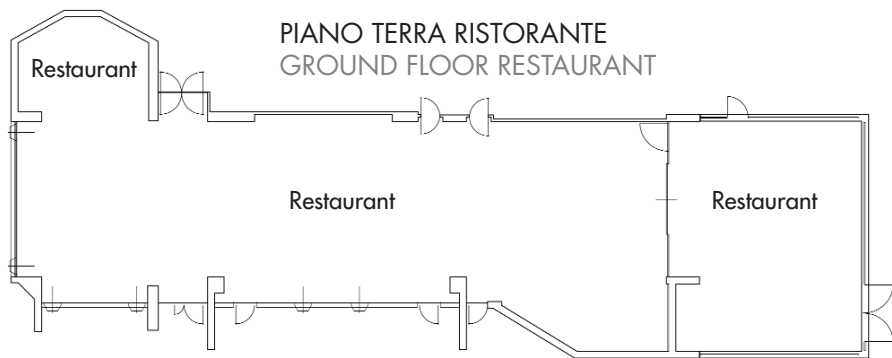

Bologna Centrale - 1,5 Km
Bologna Centrale - 1,5 Km

Tangenziale uscita n. 7 - 700 mt
Highway exit n. 7 - 700 mt

Attrezzature standard:
Standard meeting equipment:

- Lavagna luminosa
Overhead projector
- Lavagna a fogli mobili
Flip Charts
- Schermo
Screen
- Blocco note e penna
Notepad and pen
- Hospitality desk
Hospitality desk