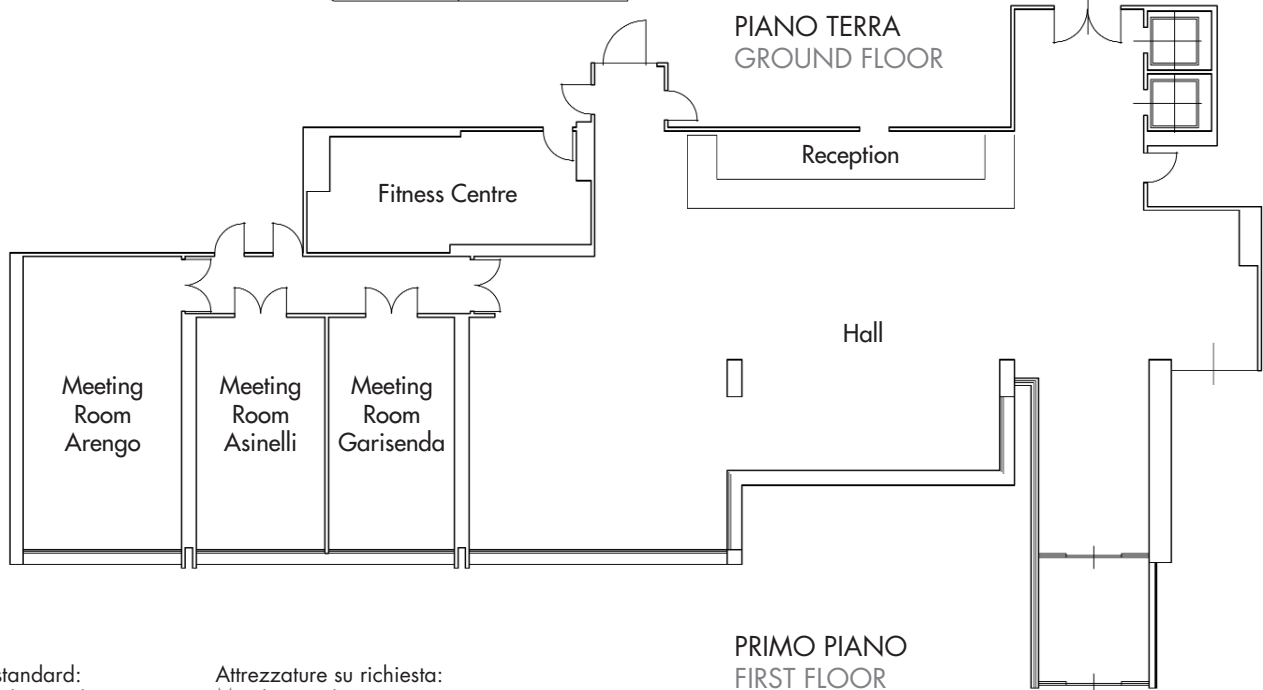

Bologna Centrale - 1,5 Km
Bologna Centrale - 1,5 Km

Tangenziale uscita n. 7 - 700 mt
Highway exit n. 7 - 700 mt

Attrezzature standard:
Standard meeting equipment:

- Lavagna luminosa
Overhead projector
- Lavagna a fogli mobili
Flip Charts
- Schermo
Screen
- Blocco note e penna
Notepad and pen
- Hospitality desk
Hospitality desk