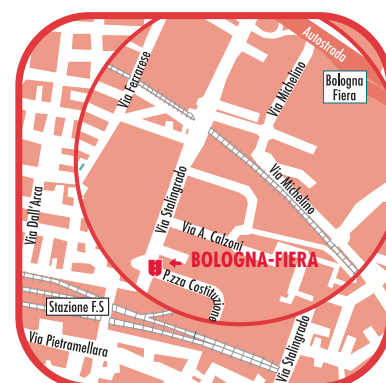

UNAWAY Hotel Bologna-Fiera

UNAWAY Hotel Bologna-Fiera è una struttura moderna e funzionale situata in posizione strategica vicino alla Fiera, al Centro Congressi e a soli 2 km dal centro storico di Bologna. Le 162 camere, recentemente rinnovate, sono modernamente arredate e dotate di ogni comfort. L'American bar offre un'ampia scelta di cocktail mentre il ristorante propone piatti tipici della cucina emiliana. La sala fitness è a disposizione degli ospiti per rilassarsi. L'hotel, ideale per eventi e convegni, dispone inoltre di 7 sale meeting in grado di accogliere fino a 300 delegati.

UNAWAY Hotel Bologna-Fiera is a modern building strategically located close to the Trade Fair and the Congress Centre, and just 2 Km away from Bologna city centre. The 162 rooms have just been refurbished with contemporary and comfortable furniture. The hotel features an American bar and a restaurant renowned for the typical Bolognese cuisine. The fitness room is at guests' disposal for relaxation. The hotel with its 7 meeting rooms accommodating up to 300 delegates, is the ideal place for business and events.

UNAWAY HOTEL BOLOGNA-FIERA

Piazza della Costituzione, 1
40128 Bologna

Tel. (+39) 051 41666

Fax (+39) 051 41665

una.bolognafiera@unawayhotels.it

www.unawayhotels.it

Numero verde - Italia

Toll free number - Italy

800 606162

Numero verde internazionale

International toll free number

00 800 11211233 (from France - Germany - Spain - UK)

G. Marconi (BLQ) - 5 km
G. Marconi (BLQ) - 5 km

BolognaFiera - 100 mt
Exhibition Centre - 100 mt