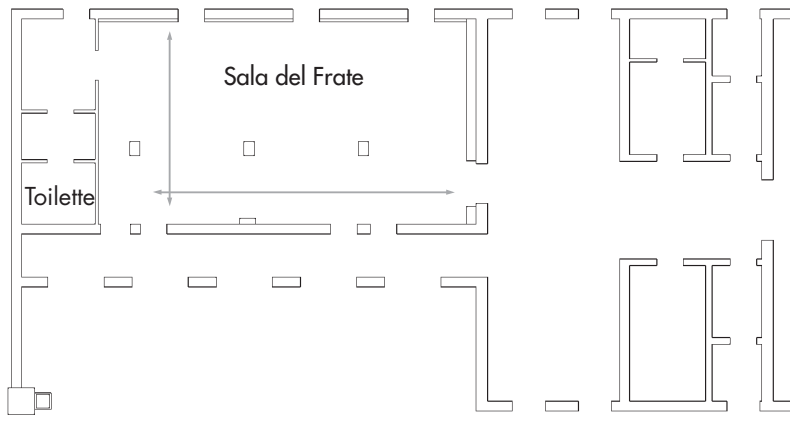

G. Marconi (BLQ) - 45 km  
G. Marconi (BLQ) - 45 km

Ferrara - 7 km  
Ferrara - 7 km

Ferrara - 10 Km  
Ferrara - 10 Km

A13 BO-PD uscita Occhiobello - 200 mt  
A13 BO-PD exit Occhiobello - 200 mt

PIANO TERRA  
GROUND FLOOR